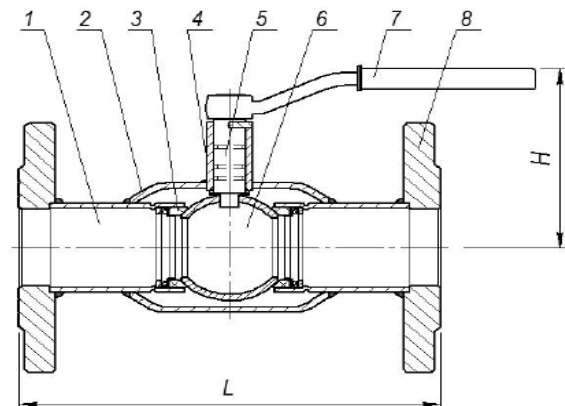

ООО "АКВА ПРОМ"

Украина
г. Киев, ул. Алябьева, 3

(044) 536-0006

(044) 536-0036

(044) 228-6055

(044) 223-6077

Наименование	Ду	Строительная длина L, мм	Диаметр по центрам D1, мм	n отв. x M	Масса, кг	Цена грн. с НДС
"Breeze" 11с32п Кран шаровый фланцевый стальной Ру 25-40, Т -30+200°C Среда применения: вода, водяной пар, воздух, природный газ, нефтепродукты, инертные газы Класс герметичности "А"	15/10	130	65	4xM12	2,1	∅
	20/15	150	75	4xM12	2,6	∅
	25/20	160	85	4xM12	3,10	∅
	32/25	180	100	4xM16	4,9	∅
	40/32	200	110	4xM16	5,6	∅
	50/40	230	125	4xM16	7,80	∅
	65/50	270	145	8xM16	9,80	∅
	80/65	280	160	8xM16	13,30	∅
	100/80	300	190	8xM20	18,60	∅
	125/100	325	220	8xM24	23,20	∅
	150/125	350	250	8xM24	38,00	∅
200/150	400	310	12xM24	47,20	∅	
11с332п с редуктором	200/150	400	310	12xM24	70,61	∅□
	250/200	650	370	12xM27	148,14	∅
	300/250	750	430	16xM27	223,04	∅∅

Доставка по всей Украине.

"САТ", "Интайм", "Новая Почта", "Деливери"

www.аквапром.com.ua

www.aquaprom.com.ua

E-mail: aqua-prom@i.ua □